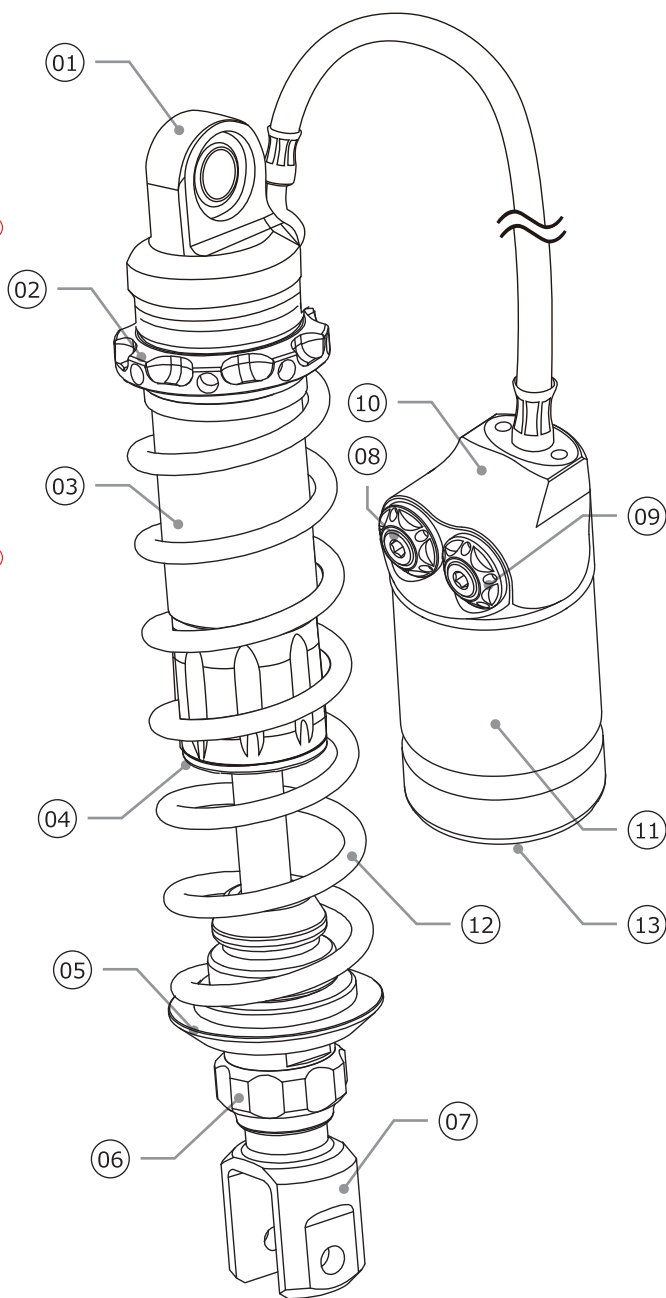

01 Top mount

☐ 黒 ☐ チタン ☐ 銀

02 Spring preload

☐ 赤 ☐ 黄 ☐ 橙 ☐ 黒 ☐ 銀 ☐ 青 (特注色)

03 Boby tube

☐ 黒 ☐ チタン

04 Gland cover

☐ 赤 ☐ 黄 ☐ 橙 ☐ 黒 ☐ 青 (特注色)

05 Spring plate

☐ 赤 ☐ 黄 ☐ 橙 ☐ 黒 ☐ 銀 ☐ 青 (特注色)

06 Rebound adjuster

☐ 赤 ☐ 黄 ☐ 橙 ☐ 黒 ☐ 青 (特注色)

07 Bottom mount

☐ 黒 ☐ チタン ☐ 銀

Compression adjuster

08 Low speed

☐ 赤 ☐ 黄 ☐ 橙 ☐ 黒

09 High speed

☐ 赤 ☐ 黄 ☐ 橙 ☐ 黒

10 Reservoir tube Top mount

☐ 黒 ☐ チタン ☐ 銀

11 Reservoir tube

☐ 赤 ☐ 黄 ☐ 橙 ☐ 黒 ☐ 青 (特注色)

12 Spring

☐ 黄 ☐ 黒 ☐ チタン ☐ 白

13 Reservoir cover

☐ 赤 ☐ 黄 ☐ 橙 ☐ 黒 ☐ 青 (特注色)

※1箇所でも特注色を選択した場合、¥2,750 (税込) の追加料金が発生いたします。

注文日： _____ 注文番号： _____

販売店名： _____

電話番号： _____ 担当者： _____

使用車両： _____ 注文数： _____

備考欄：