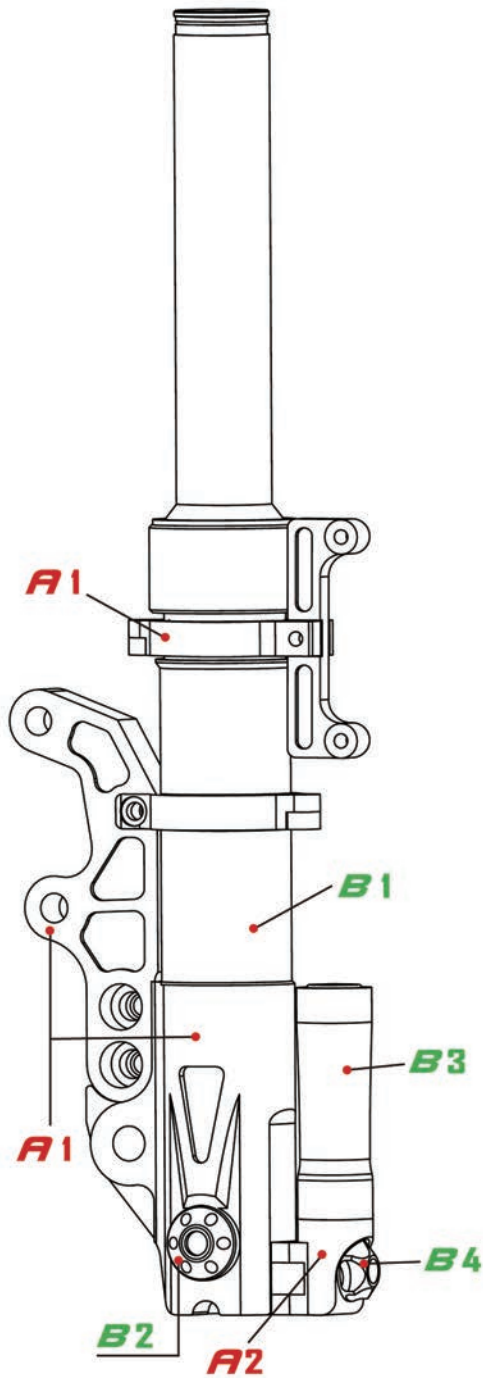

GJMS FF2+ フロントフォーク カラーオーダー表

A1 ボトムケース・キャリパーサポート・フェンダーステア

黒 チタン 銀

A2 ダミータンク

黒 チタン 銀

B1 アウターチューブ

黒 チタン 銀 紫 赤 青 橙 緑 金

B2 キャップ

黒 チタン 銀 紫 赤 青 橙 緑 金

B3 ボディタンク

黒 チタン 銀 紫 赤 青 橙 緑 金

B4 ダミータンク

黒 チタン 銀 紫 赤 青 橙 緑 金

車種：

キャリパー※1 ノーマル (CYGNUS 245mm)

40mm ピッチ (ブレンボなど)