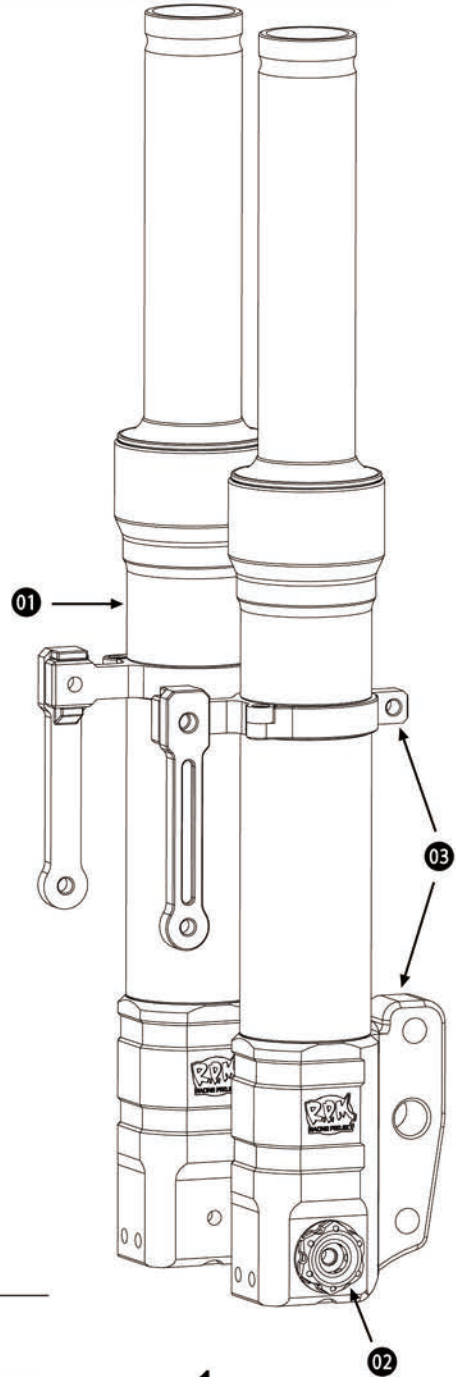

## GII LS 無調整フロントサスペンション カラーオーダー表

Developed by JOSH01 M.FUJINAGA & R.P.M

- 体 重**
- 50~70 kg
  - 70~90 kg
  - 90~110 kg
  - 他 \_\_\_\_\_ kg

- アウターチューブ**
- 01 赤 金 黒 灰 (チタン)
- 04-1  13-1  01-1  02-1

- アジャスターキャップ**
- 02 赤 金 黒 灰 (チタン)
- 04-1  13-1  01-1  02-1

- エンドアイブラケット  
&  
キャリパーサポート**
- 03 銀 灰 黒 (チタン)
- 11-2  02-2  01-1

- キャリパーステー**
- ノーマル (YAMAHA CYGNUSX 245mm)
  - ラジアル (100mm)
  - ブレンボ ( \_\_\_\_\_ mm)

販売店名: \_\_\_\_\_

電話番号: \_\_\_\_\_ 注文数: \_\_\_\_\_

使用機種: \_\_\_\_\_ 注文日: \_\_\_\_\_