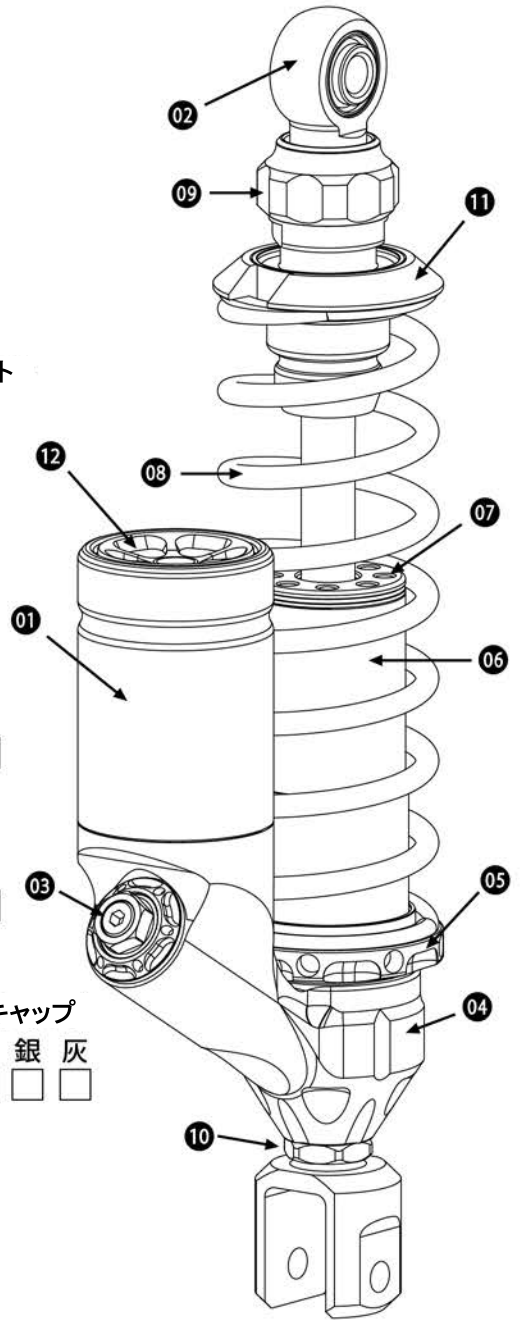

G-II

LS リアサスペンション TYPE S カラーオーダー表

www.RPM.com.tw

Developed by JOSH01 M.FUJINAGA & R.P.M サイン:

- 
01 リザーバータンク
 青 赤 金 橙 黒
- 
02 エンドアイ
 灰 黒 銀
- 
03 コンプレッションアジャスターキャップ
 金 黒
- 
04 エンドアイブラケット
 灰 黒 銀
- 
05 イニシャルアジャスター
 青 赤 金 橙 黒 銀
- 
06 シリンダー
 灰 黒
- 
07 ダストシールキャップ
 青 赤 金 橙 黒
- 
08 スプリング
 灰 黄 白 橙 黒
- 
09 リバウンドアジャスター
 青 赤 金 橙 黒
- 
10 ロックナット
 青 赤 金 橙 黒
- 
11 スプリングリテーナー
 青 赤 金 橙 黒 銀
- 
12 リザーバーエンドキャップ
 青 赤 金 橙 黒 銀 灰

販売店名: _____

電話番号: _____ 注文数: _____

使用機種: _____ 注文日: _____

希望自由長: _____ mm 注文番号: _____

体重: _____ Kg 備考欄: _____

※本ウェブサイトの掲載画像でご覧いただいている商品の色や質感は、ご使用のモニターなど使用環境によって実物の商品とは異なって見える場合がありますので予めご了承ください。