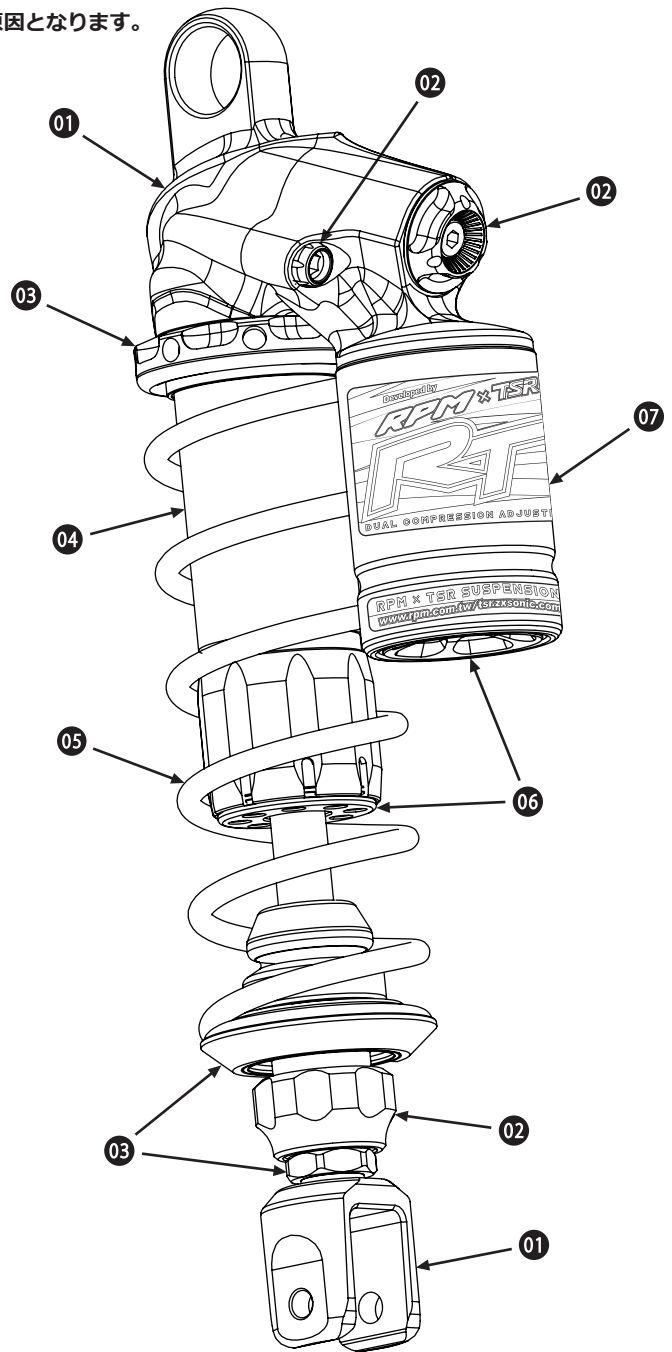

RT TSR コラボリアサスペンション

www.rpm.com.tw

カラーオーダー表

Developed by R.P.M × TSR

サイン:

- アルマイト処理部に溶剤を含んだ洗浄液を使用しないでください。退色の原因となります。
- 本製品の自由長を指定することはできません。

用途

一般道路 ☐ レーススペック ☐

01 上下エンドアイブラケット

黒 ☐ 銀 ☐

02 アジャスターキャップ、リバウンドアジャスター

赤 ☐ 金 ☐ 黒 ☐

03 プリロードアジャスター、リテーナー、ロックナット

赤 ☐ 金 ☐ 黒 ☐

04 シリンダー

黒 ☐ 鈦 ☐

05 スプリング

黄 ☐ 黒 ☐ 鈦 ☐

06 ダストシールキャップ、リザーバーキャップ

赤 ☐ 金 ☐ 黒 ☐

07 リザーバータンク

赤 ☐ 金 ☐ 黒 ☐

販売店名: _____ 電話番号: _____

ご担当者名: _____ ご注文数: _____

発注№: _____ 使用機種: _____

ご注文日: _____ 体重: _____

備註: _____

R.P.M. CO., LTD.

TEL:886-2-8512-4081 FAX:886-2-8512-4178
E-mail:service@rpm.com.tw WEB:www.rpm.com.tw

ISO 9001:2015 certified