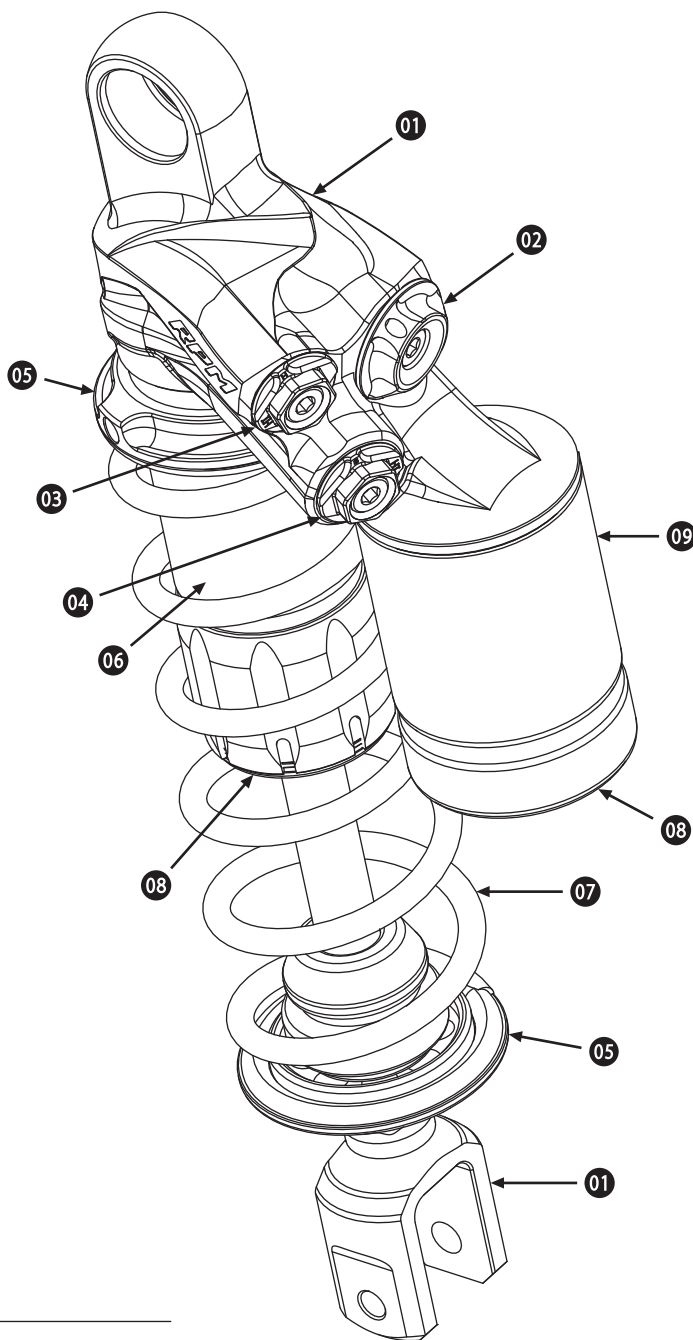

EX タンク付きサスペンション

EAGLE RACING SHOCK

www.rpm.com.tw

カラーオーダー表

サイン:

- * 本產品表面為陽極處理，勿使用腐蝕性清潔劑清洗，以免發生表面陽極退色現象。
- * 長度須以公司配製為主，不可訂製。

- | | | | | | |
|-------------------------------|--------------------------|--------------------------|--------------------------|--------------------------|--------------------------|
| 01 エンドアイブラケット | 黒 | 銀 | | | |
| | <input type="checkbox"/> | <input type="checkbox"/> | | | |
| 02 伸び側減衰 | 青 | 赤 | 金 | 銀 | 黒 |
| | <input type="checkbox"/> | <input type="checkbox"/> | <input type="checkbox"/> | <input type="checkbox"/> | <input type="checkbox"/> |
| 03 入り側減衰LO | 青 | 赤 | 金 | 銀 | 黒 |
| | <input type="checkbox"/> | <input type="checkbox"/> | <input type="checkbox"/> | <input type="checkbox"/> | <input type="checkbox"/> |
| 04 入り側減衰HI | 青 | 赤 | 金 | 銀 | 黒 |
| | <input type="checkbox"/> | <input type="checkbox"/> | <input type="checkbox"/> | <input type="checkbox"/> | <input type="checkbox"/> |
| 05 プリロードアジャスター | 青 | 赤 | 金 | 銀 | 黒 |
| | <input type="checkbox"/> | <input type="checkbox"/> | <input type="checkbox"/> | <input type="checkbox"/> | <input type="checkbox"/> |
| 06 シリンダー | 黒 | チタン | | | |
| | <input type="checkbox"/> | <input type="checkbox"/> | | | |
| 07 スプリング | 黄 | 黒 | チタン | | |
| | <input type="checkbox"/> | <input type="checkbox"/> | <input type="checkbox"/> | | |
| 08 リザーバーエンドキャップ ダストシールキャップ | 青 | 赤 | 金 | 銀 | 黒 |
| | <input type="checkbox"/> | <input type="checkbox"/> | <input type="checkbox"/> | <input type="checkbox"/> | <input type="checkbox"/> |
| 09 リザーバタンク | 青 | 赤 | 金 | 黒 | |
| | <input type="checkbox"/> | <input type="checkbox"/> | <input type="checkbox"/> | <input type="checkbox"/> | |